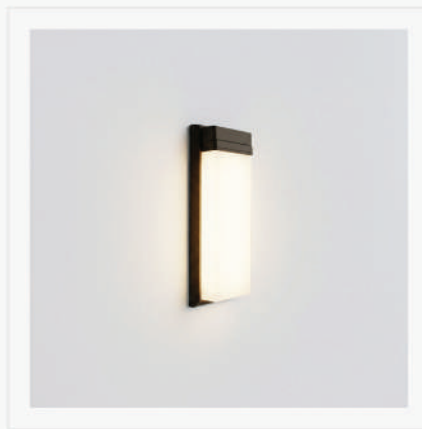

- CRI >85
- DIMMER NO
- VOLT AC 220
- BEAM ANG 110°
- TIME LIFE 30000H
- IP RAET IP65

CODE NO.	WATT	LIUMEN	CCT
15043	16W	1460LM	3000K