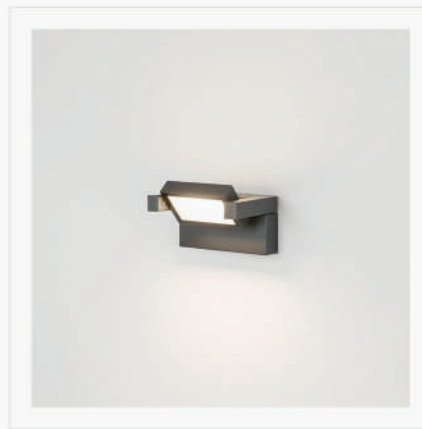

- CRI >85
- DIMMER NO
- VOLT AC 220
- BEAM ANG 110°
- TIME LIFE 20000H
- IP RAET IP65

CODE NO.	WATT	LIUMEN	CCT
1100423	12W	1080LM	3000K