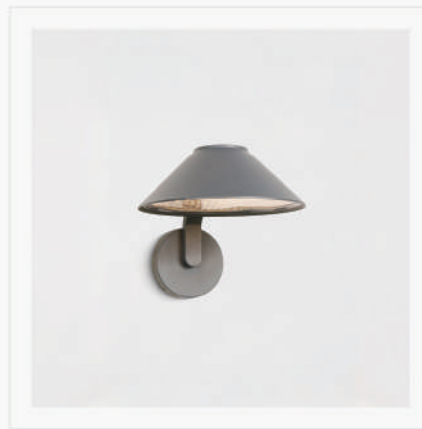

- CRI >85
- DIMMER NO
- VOLT AC 220
- BEAM ANG 110°
- TIME LIFE 30000H
- IP RAET IP65

CODE NO.	WATT	LIUMEN	CCT
100190	12W	960LM	3000K