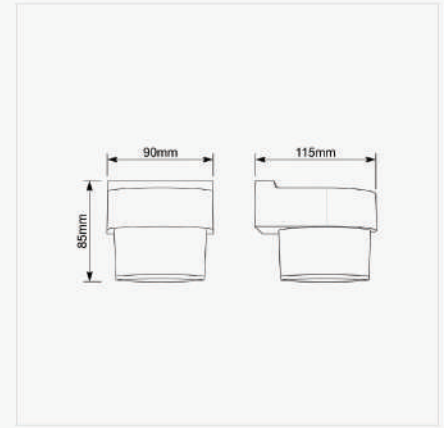

- CRI >85
- DIMMER NO
- VOLT AC 220
- BEAM ANG 110°
- TIME LIFE 25000H
- IP RAET IP65

CODE NO.	WATT	LIUMEN	CCT
10198	6W	480LM	3000K