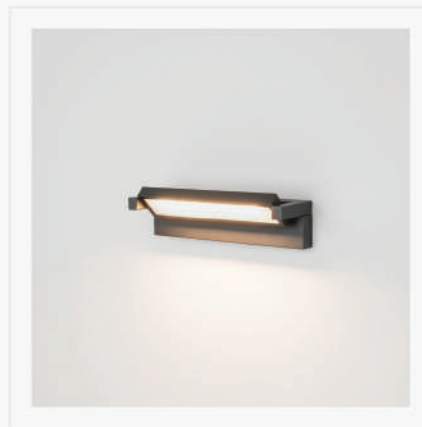

- CRI >85
- DIMMER NO
- VOLT AC 220
- BEAM ANG 110°
- TIME LIFE 25000H
- IP RAET IP65

CODE NO.	WATT	LIUMEN	CCT
1100425	32W	3200LM	3000K