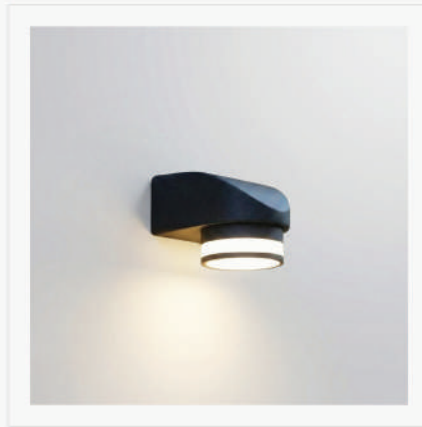

- CRI >85
- DIMMER NO
- VOLT AC 220
- BEAM ANG 110°
- TIME LIFE 20000H
- IP RAET IP65

CODE NO.	WATT	LIUMEN	CCT
100040	10W	860LM	3000K