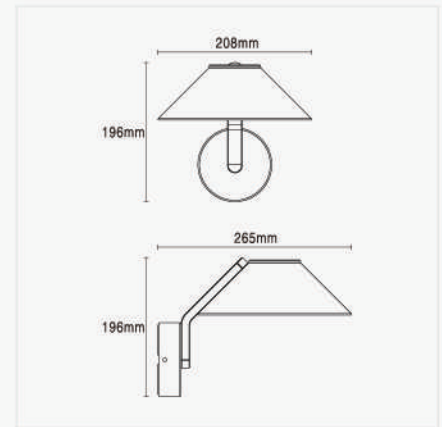

- CRI >85
- DIMMER NO
- VOLT AC 220
- BEAM ANG 110°
- TIME LIFE 30000H
- IP RAET IP65

CODE NO.	WATT	LIUMEN	CCT
100189	12W	960LM	3000K