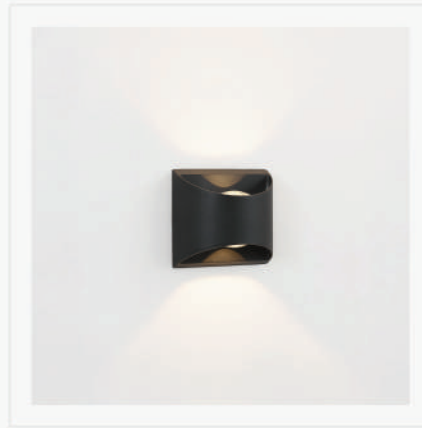

- CRI >85
- DIMMER NO
- VOLT AC 220
- BEAM ANG 110°
- TIME LIFE 25000H
- IP RAET IP65

CODE NO.	WATT	LIUMEN	CCT
1100344	10W	900LM	3000K