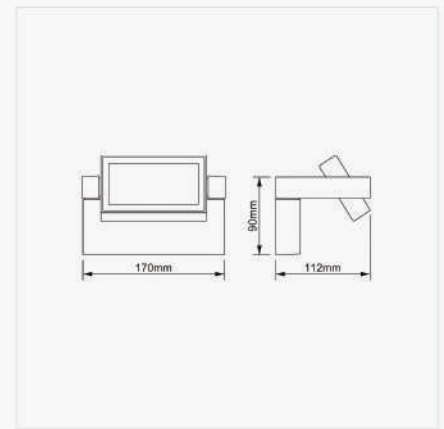

- CRI >85
- DIMMER NO
- VOLT AC 220
- BEAM ANG 110°
- TIME LIFE 20000H
- IP RAET IP65

CODE NO.	WATT	LIUMEN	CCT
1100423	12W	1080LM	3000K