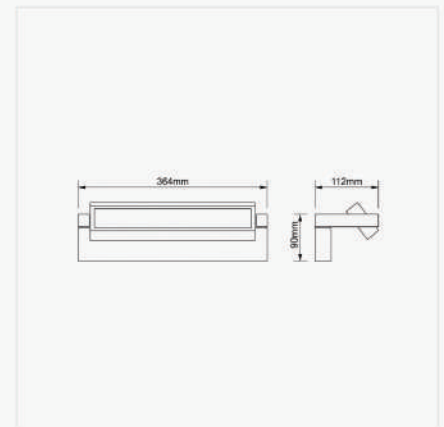

- CRI >85
- DIMMER NO
- VOLT AC 220
- BEAM ANG 110°
- TIME LIFE 25000H
- IP RAET IP65

CODE NO.	WATT	LIUMEN	CCT
1100425	32W	3200LM	3000K