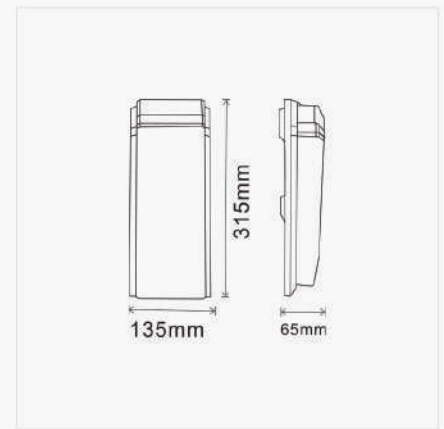

- CRI >85
- DIMMER NO
- VOLT AC 220
- BEAM ANG 110°
- TIME LIFE 30000H
- IP RAET IP65

CODE NO.	WATT	LIUMEN	CCT
15043	16W	1460LM	3000K