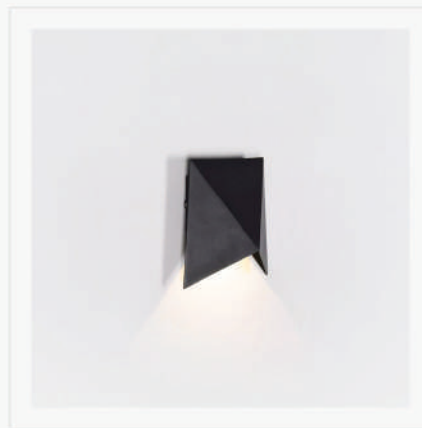

- CRI >85
- DIMMER NO
- VOLT AC 220
- BEAM ANG 110°
- TIME LIFE 25000H
- IP RAET IP65

CODE NO.	WATT	LIUMEN	CCT
10203	6W	480LM	3000K