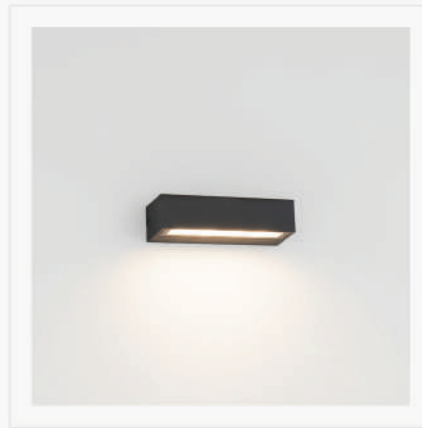

- CRI >85
- DIMMER NO
- VOLT AC 220
- BEAM ANG 110°
- TIME LIFE 25000H
- IP RAET IP65

CODE NO.	WATT	LIUMEN	CCT
1100434	4W	340LM	3000K