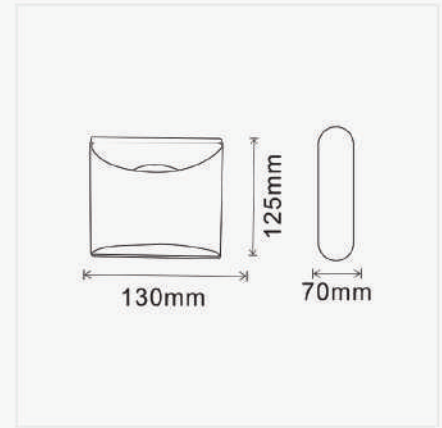

- CRI >85
- DIMMER NO
- VOLT AC 220
- BEAM ANG 110°
- TIME LIFE 25000H
- IP RAET IP65

CODE NO.	WATT	LIUMEN	CCT
1100344	10W	900LM	3000K