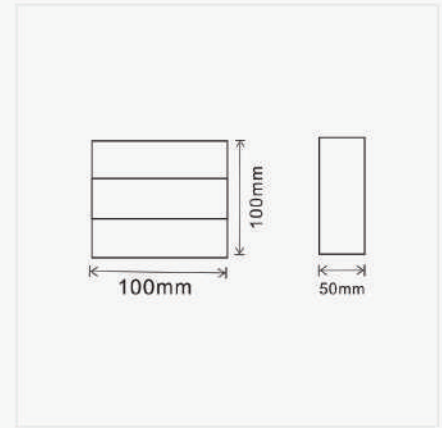

CRI >85
DIMMER NO
VOLT AC 220

BEAM ANG 110°
TIME LIFE 25000H
IP RAET IP65

CODE NO.	WATT	LIUMEN	CCT
1101007	6W	480LM	3000K