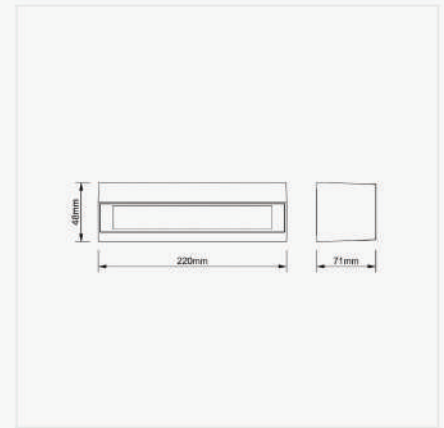

- CRI >85
- DIMMER NO
- VOLT AC 220
- BEAM ANG 110°
- TIME LIFE 25000H
- IP RAET IP65

CODE NO.	WATT	LIUMEN	CCT
1100434	4W	340LM	3000K