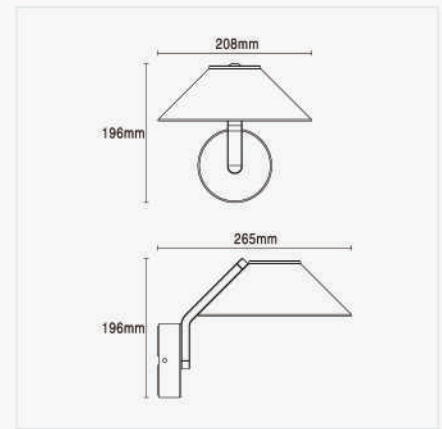

- CRI >85
- DIMMER NO
- VOLT AC 220
- BEAM ANG 110°
- TIME LIFE 30000H
- IP RAET IP65

CODE NO.	WATT	LIUMEN	CCT
100190	12W	960LM	3000K