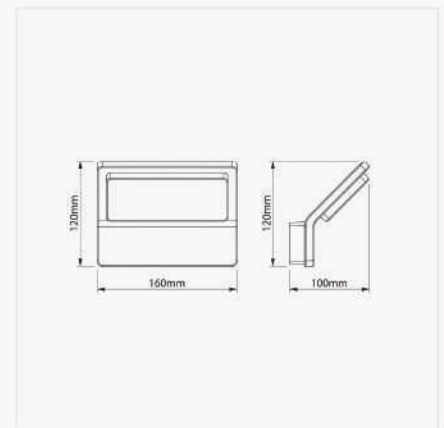

- CRI >85
- DIMMER NO
- VOLT AC 220
- BEAM ANG 110°
- TIME LIFE 25000H
- IP RAET IP65

CODE NO.	WATT	LIUMEN	CCT
1100426	20W	1600LM	3000K