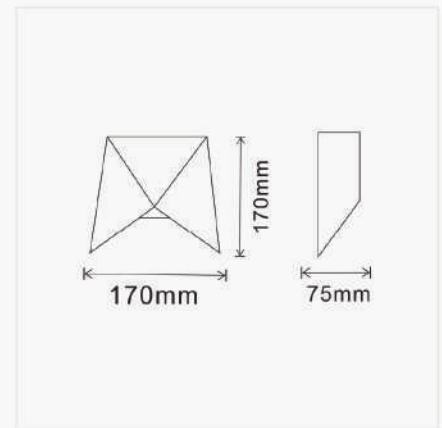

- CRI >85
- DIMMER NO
- VOLT AC 220
- BEAM ANG 110°
- TIME LIFE 25000H
- IP RAET IP65

CODE NO.	WATT	LIUMEN	CCT
10203	6W	480LM	3000K