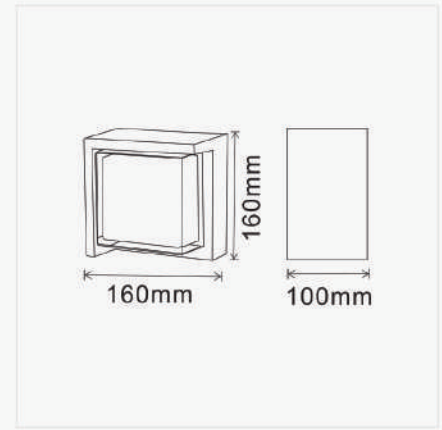

- CRI >85
- DIMMER NO
- VOLT AC 220
- BEAM ANG 90°
- TIME LIFE 25000H
- IP RAET IP65

CODE NO.	WATT	LIUMEN	CCT
100133	18W	1620LM	3000K