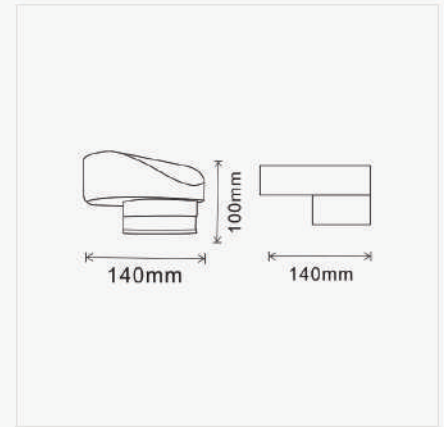

- CRI >85
- DIMMER NO
- VOLT AC 220
- BEAM ANG 110°
- TIME LIFE 20000H
- IP RAET IP65

CODE NO.	WATT	LIUMEN	CCT
100040	10W	860LM	3000K